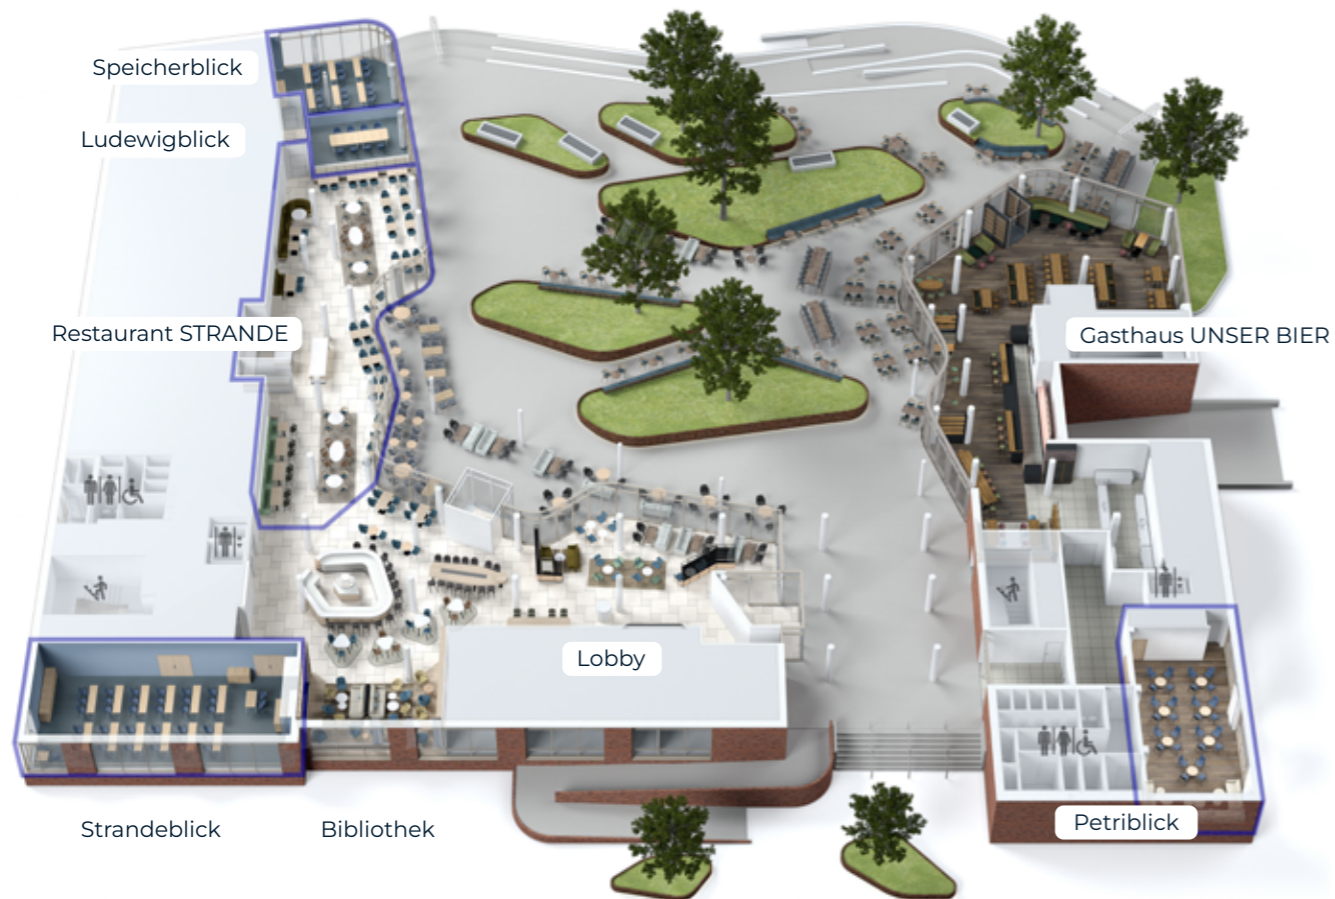

# 127

KONFERENZ

MAXIMALE  
GÄSTEKAPAZITÄT

## Moderne Tagungstechnik trifft liebvolle Rundum-Betreuung:

- Persönliche Ansprechperson vom ersten Kontakt bis zum anschließenden Applaus
- Tagungsräume mit bodentiefen Fenstern und Tageslicht zwischen Stadtleben und Warnow-Idylle
- Großzügiges Foyer und überdachte Terrasse für Ihre Coffee Breaks
- Wireless ClickShare, Presenter und alles, was Sie für Ihre Präsentation benötigen
- High-Speed-WLAN
- XXL-LED Wand im Strandeblick (2,025 m x 3,6 m | 7,29 m²)
- Digitale Beschilderung
- Auf Anfrage: Konferenz- und Videotelefonie, Mikrofone, Rednerpult, Whiteboard, Tanzfläche oder Bühne,...
- Event-Restaurant STRANDE zur exklusiven Nutzung
- Direkte Anbindung an den Nahverkehr (2 h mit dem IC von Berlin Hbf.)

# 4

TAGUNGRÄUME