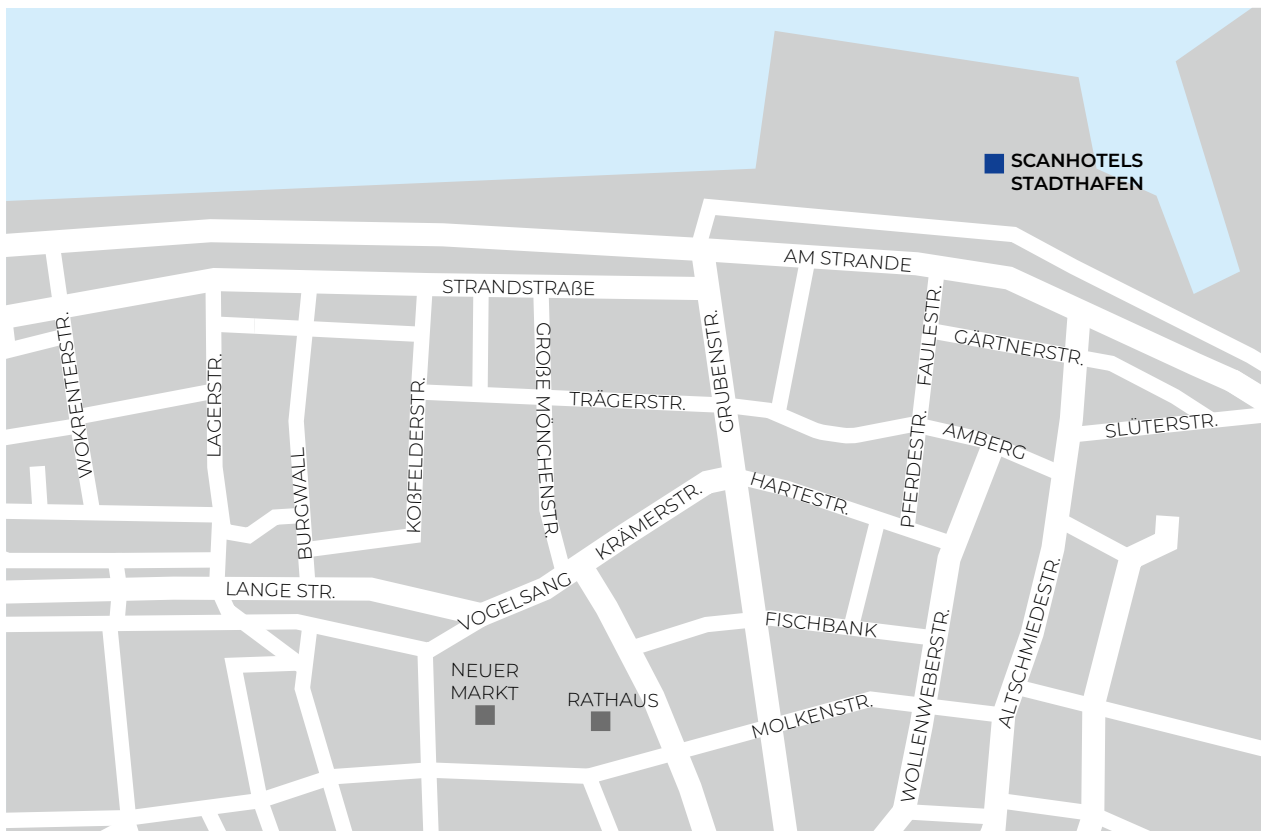

### MIT DEM AUTO

Direkte Anbindung  
an die Autobahnen A19 und A20

### MIT ZUG UND BAHN

Hauptbahnhof – 2,2 km (20 Min. mit der Tram)

Straßenbahn-Haltestelle  
„Stadthafen“ – 450 m (6 Min. zu Fuß)

**SCAN**  
HOTELS  
*City*

**KAI**  
40  
GRILL SAISONAL LOKAL

**KAI**  
40  
ROOFTOP BAR